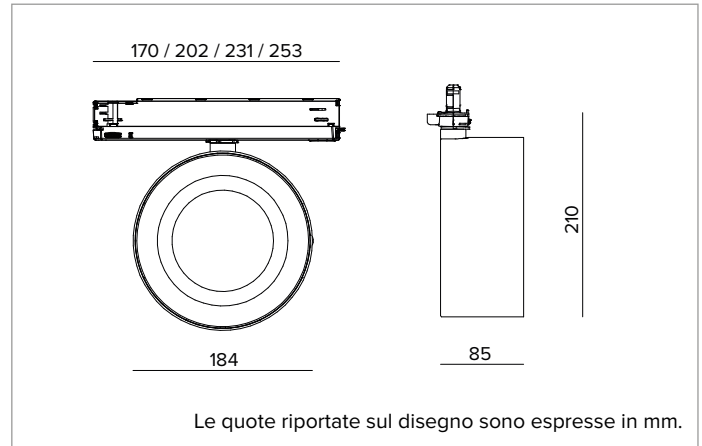

## T037WFR930ELPW | ZENO 180

Proiettore professionale orientabile a LED

		3000K	H(m)	D(m)	Emax(lx)
		Ra90			52°
		Fixture Power	42W	1	0.97 4987
		Source Flux	4853lm	2	1.94 1247
		Fixture Flux	3970lm	3	2.91 554
		Efficacy	95lm/W	4	3.88 312
TS1231	I <sub>max</sub> =1028cd/klm	I <sub>max</sub>	4987cd	5	4.85 199

**Colore e finitura:** Bianco gesso

**Peso:** 1,5Kg

**Grado di protezione:** IP20