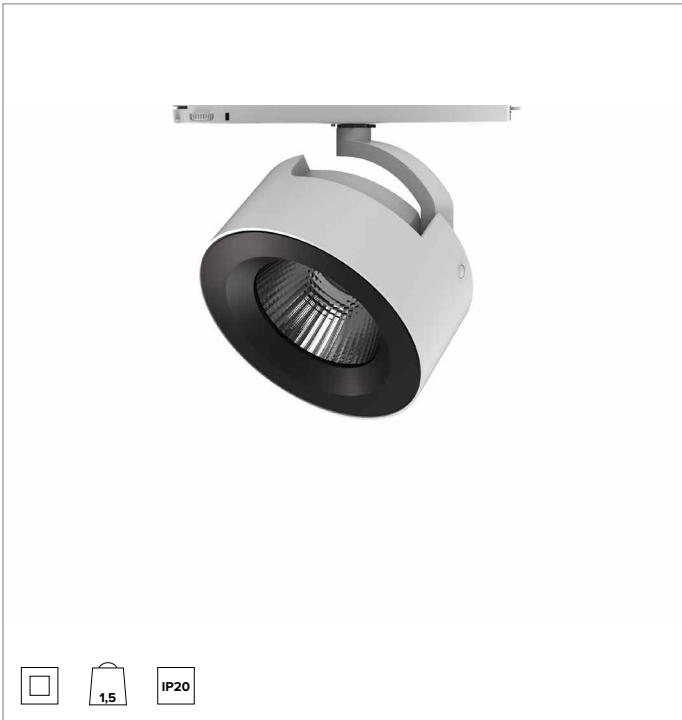

## T037WFR930ELPW | ZENO 180

Proiettore professionale orientabile a LED

		3000K	H(m)	D(m)	Emax(lx)
		Ra90			52°
		Fixture Power	42W	1	0.97 4987
		Source Flux	4853lm	2	1.94 1247
		Fixture Flux	3970lm	3	2.91 554
		Efficacy	95lm/W	4	3.88 312
TS1231	I <sub>max</sub> =1028cd/klm	I <sub>max</sub>	4987cd	5	4.85 199

### CARATTERISTICHE ILLUMINOTECNICHE

Versione Wide Flood con ottica di precisione a sfaccettature convesse in alluminio anodizzato speculare e schermo olografico in PMMA.

**Ottica:** RIFLETTORE

**Apertura di fascio:** WFL

### CARATTERISTICHE MECCANICHE

Corpo ottico realizzato in pressofusione di alluminio verniciato. Orientabilità del corpo ottico da 0 a -90° sul piano verticale e di 355° su quello orizzontale, con possibilità di bloccaggio del puntamento.

**Colore e finitura:** Bianco gesso

**Peso:** 1,5Kg

**Grado di protezione:** IP20